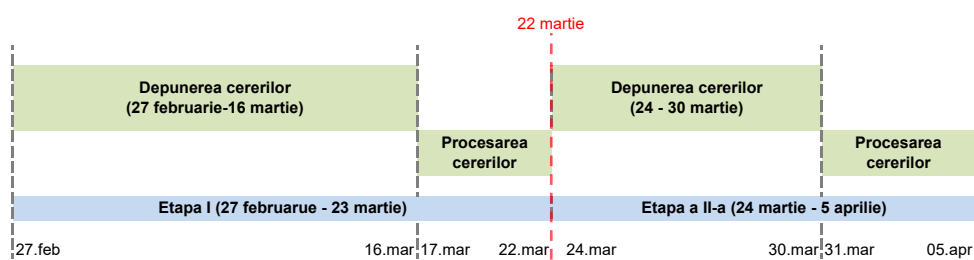

Înscrierea în ciclul primar 2017

Clasa pregătitoare

Raport la finalizarea etapei I - 22 martie 2017 - pe țară

2017

152.872 cereri (99,2%) deja admise în cadrul Etapei I;
1.230 cereri (0,8%) vor fi admise în Etapa a II-a.

2016

166.698 cereri (99,1%) deja admise
 1.522 cereri (0,9%) vor fi admise

2015

169.275 cereri (99,0%) deja admise
 1.721 cereri (1,0%) vor fi admise

Evoluția cererilor depuse, pe zile

Situația cererilor depuse pe intervale orare

Procentul cererilor deja admise din Etapa I

Etapa I 2017

22.mar.17

Pe țară:

Baza de date conține 154.102 de cereri introduse în prima etapă, dintre care

- 129.413 (84,0%) pentru copii care vor împlini 6 ani înainte de 1 sep 2017;
- 24.689 (16,0%) pentru copii care vor împlini 6 ani după 1 sep 2017.