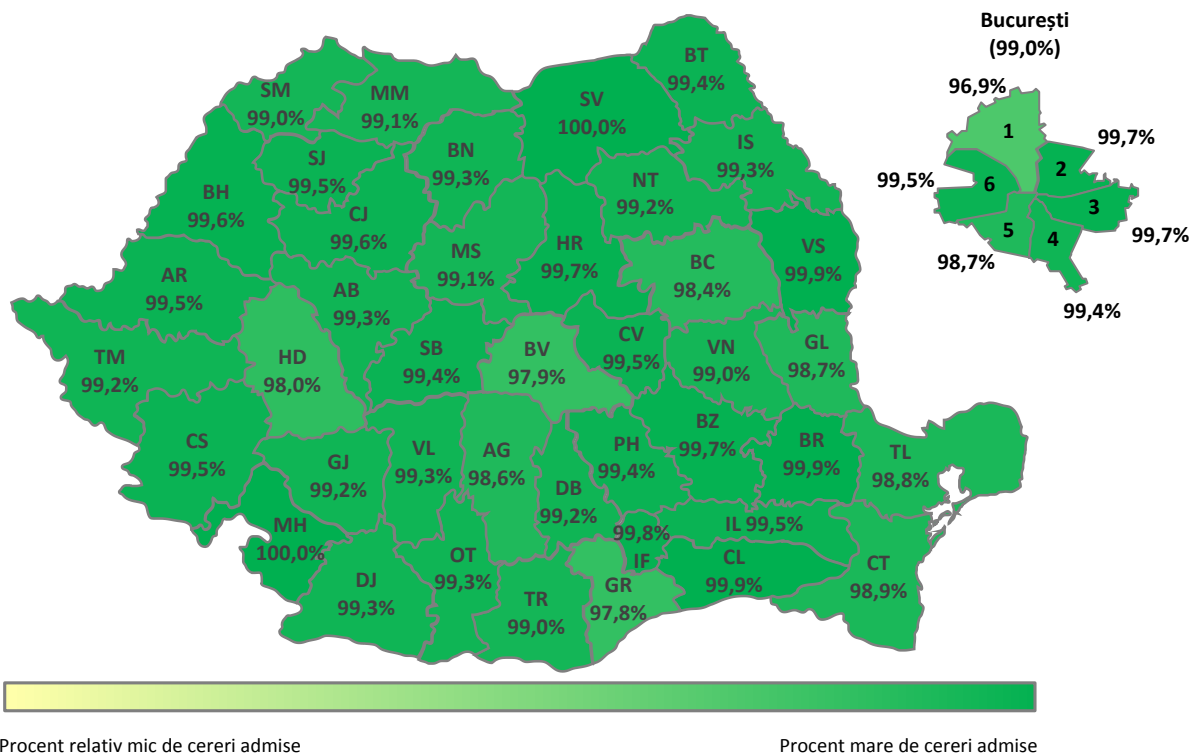

Înscrierea în ciclul primar 2017

Clasa pregătitoare

Raport la finalizarea etapei I - 22 martie 2017 - pe țară

2017

152.872 cereri (99,2%) deja admise în cadrul Etapei I;
1.230 cereri (0,8%) vor fi admise în Etapa a II-a.

2016

166.698 cereri (99,1%) deja admise
 1.522 cereri (0,9%) vor fi admise

2015

169.275 cereri (99,0%) deja admise
 1.721 cereri (1,0%) vor fi admise

Evoluția cererilor depuse, pe zile

Situația cererilor depuse pe intervale orare

Procentul cererilor deja admise din Etapa I

Etapa I 2017

22.mar.17

Pe țară:

Baza de date conține 154.102 de cereri introduse în prima etapă, dintre care

- 129.413 (84,0%) pentru copii care vor împlini 6 ani înainte de 1 sep 2017;
- 24.689 (16,0%) pentru copii care vor împlini 6 ani după 1 sep 2017.