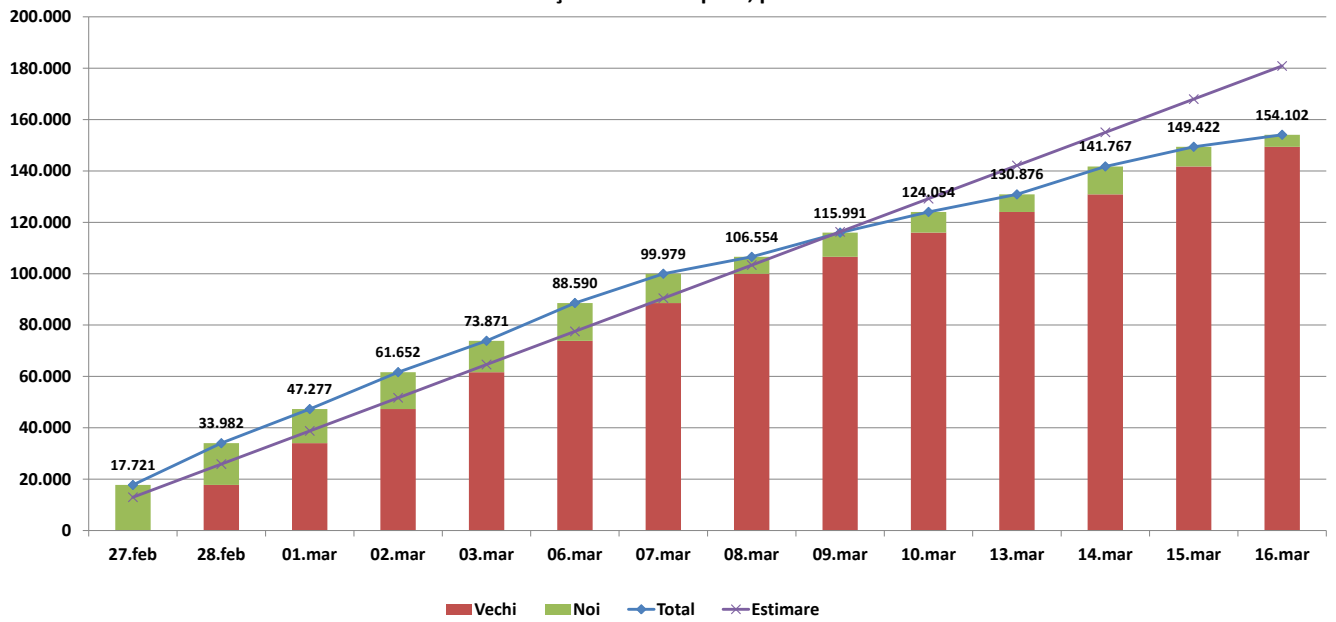

Înscrierea în ciclul primar 2017

Clasa pregătitoare

Raport la finalizarea etapei I - 22 martie 2017 - pe țară

2017

152.872 cereri (99,2%) deja admise în cadrul Etapei I;
1.230 cereri (0,8%) vor fi admise în Etapa a II-a.

2016

166.698 cereri (99,1%) deja admise
 1.522 cereri (0,9%) vor fi admise

2015

169.275 cereri (99,0%) deja admise
 1.721 cereri (1,0%) vor fi admise

Evoluția cererilor depuse, pe zile

Situația cererilor depuse pe intervale orare

Procentul cererilor deja admise din Etapa I

Etapa I 2017

22.mar.17

Pe țară:

Baza de date conține 154.102 de cereri introduse în prima etapă, dintre care

- 129.413 (84,0%) pentru copii care vor împlini 6 ani înainte de 1 sep 2017;
- 24.689 (16,0%) pentru copii care vor împlini 6 ani după 1 sep 2017.

Dintre cele 154.102 de cereri:

- 152.872 (99,20%) au fost deja admise în Etapa I;
- 1.230 (0,80%) vor fi admise în Etapa a II-a (nu au fost soluționate în Etapa I deoarece nu au avut opțiunea de revenire la școala de circumscripție. Aceste dosare vor fi admise în Etapa a II-a.)