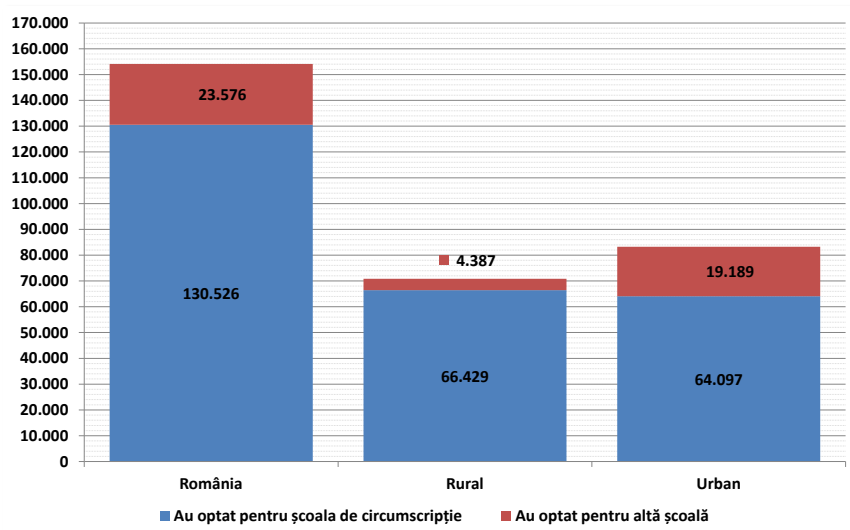

Pe țară:

S-au depus 83.286 de cereri provenind din mediul urban (54,0% din total), din care:

- 64.097 (77,0%) la școala de circumscripție;
- 19.189 (23,0%) la altă școală decât cea de circumscripție.

S-au depus 70.816 de cereri provenind din mediul rural (46,0% din total), din care:

- 66.429 (93,8%) la școala de circumscripție;
- 4.387 (6,2%) la altă școală decât cea de circumscripție.

Există 275 copii din mediul urban care au depus cereri în mediul rural
Există 3.799 copii din mediul rural care au depus cereri în mediul urban