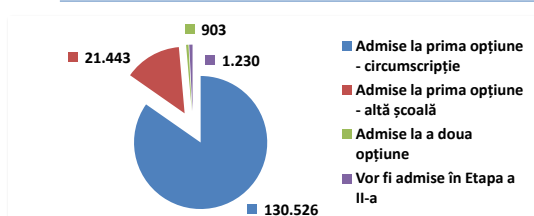

2016

166.698 cereri (99,1%) deja admise
 1.522 cereri (0,9%) vor fi admise

2015

169.275 cereri (99,0%) deja admise
 1.721 cereri (1,0%) vor fi admise

Evoluția cererilor depuse, pe zile

Situația cererilor depuse pe intervale orare

Procentul cererilor deja admise din Etapa I

Etapa I 2017

22.mar.17

Pe țară:

Baza de date conține 154.102 de cereri introduse în prima etapă, dintre care

- 129.413 (84,0%) pentru copii care vor împlini 6 ani înainte de 1 sep 2017;
- 24.689 (16,0%) pentru copii care vor împlini 6 ani după 1 sep 2017.

Dintre cele 154.102 de cereri:

- 152.872 (99,20%) au fost deja admise în Etapa I;
- 1.230 (0,80%) vor fi admise în Etapa a II-a (nu au fost soluționate în Etapa I deoarece nu au avut opțiunea de revenire la școala de circumscripție. Aceste dosare vor fi admise în Etapa a II-a.)