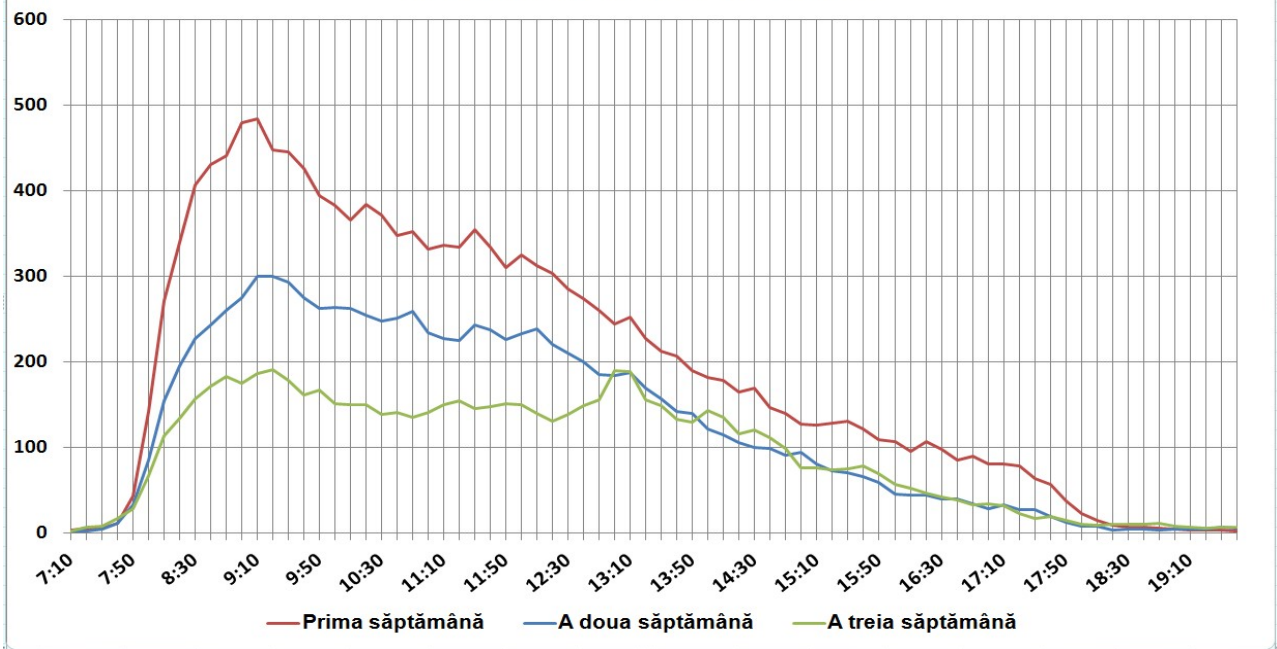

Înscrierea în ciclul primar 2017

Clasa pregătitoare

Raport la finalizarea etapei I - 22 martie 2017 - pe țară

2017

152.872 cereri (99,2%) deja admise în cadrul Etapei I;
1.230 cereri (0,8%) vor fi admise în Etapa a II-a.

2016

166.698 cereri (99,1%) deja admise
 1.522 cereri (0,9%) vor fi admise

2015

169.275 cereri (99,0%) deja admise
 1.721 cereri (1,0%) vor fi admise

Evoluția cererilor depuse, pe zile

Situația cererilor depuse pe intervale orare

Procentul cererilor deja admise din Etapa I

Etapa I 2017

22.mar.17

Pe țară:

Baza de date conține 154.102 de cereri introduse în prima etapă, dintre care

- 129.413 (84,0%) pentru copii care vor împlini 6 ani înainte de 1 sep 2017;
- 24.689 (16,0%) pentru copii care vor împlini 6 ani după 1 sep 2017.