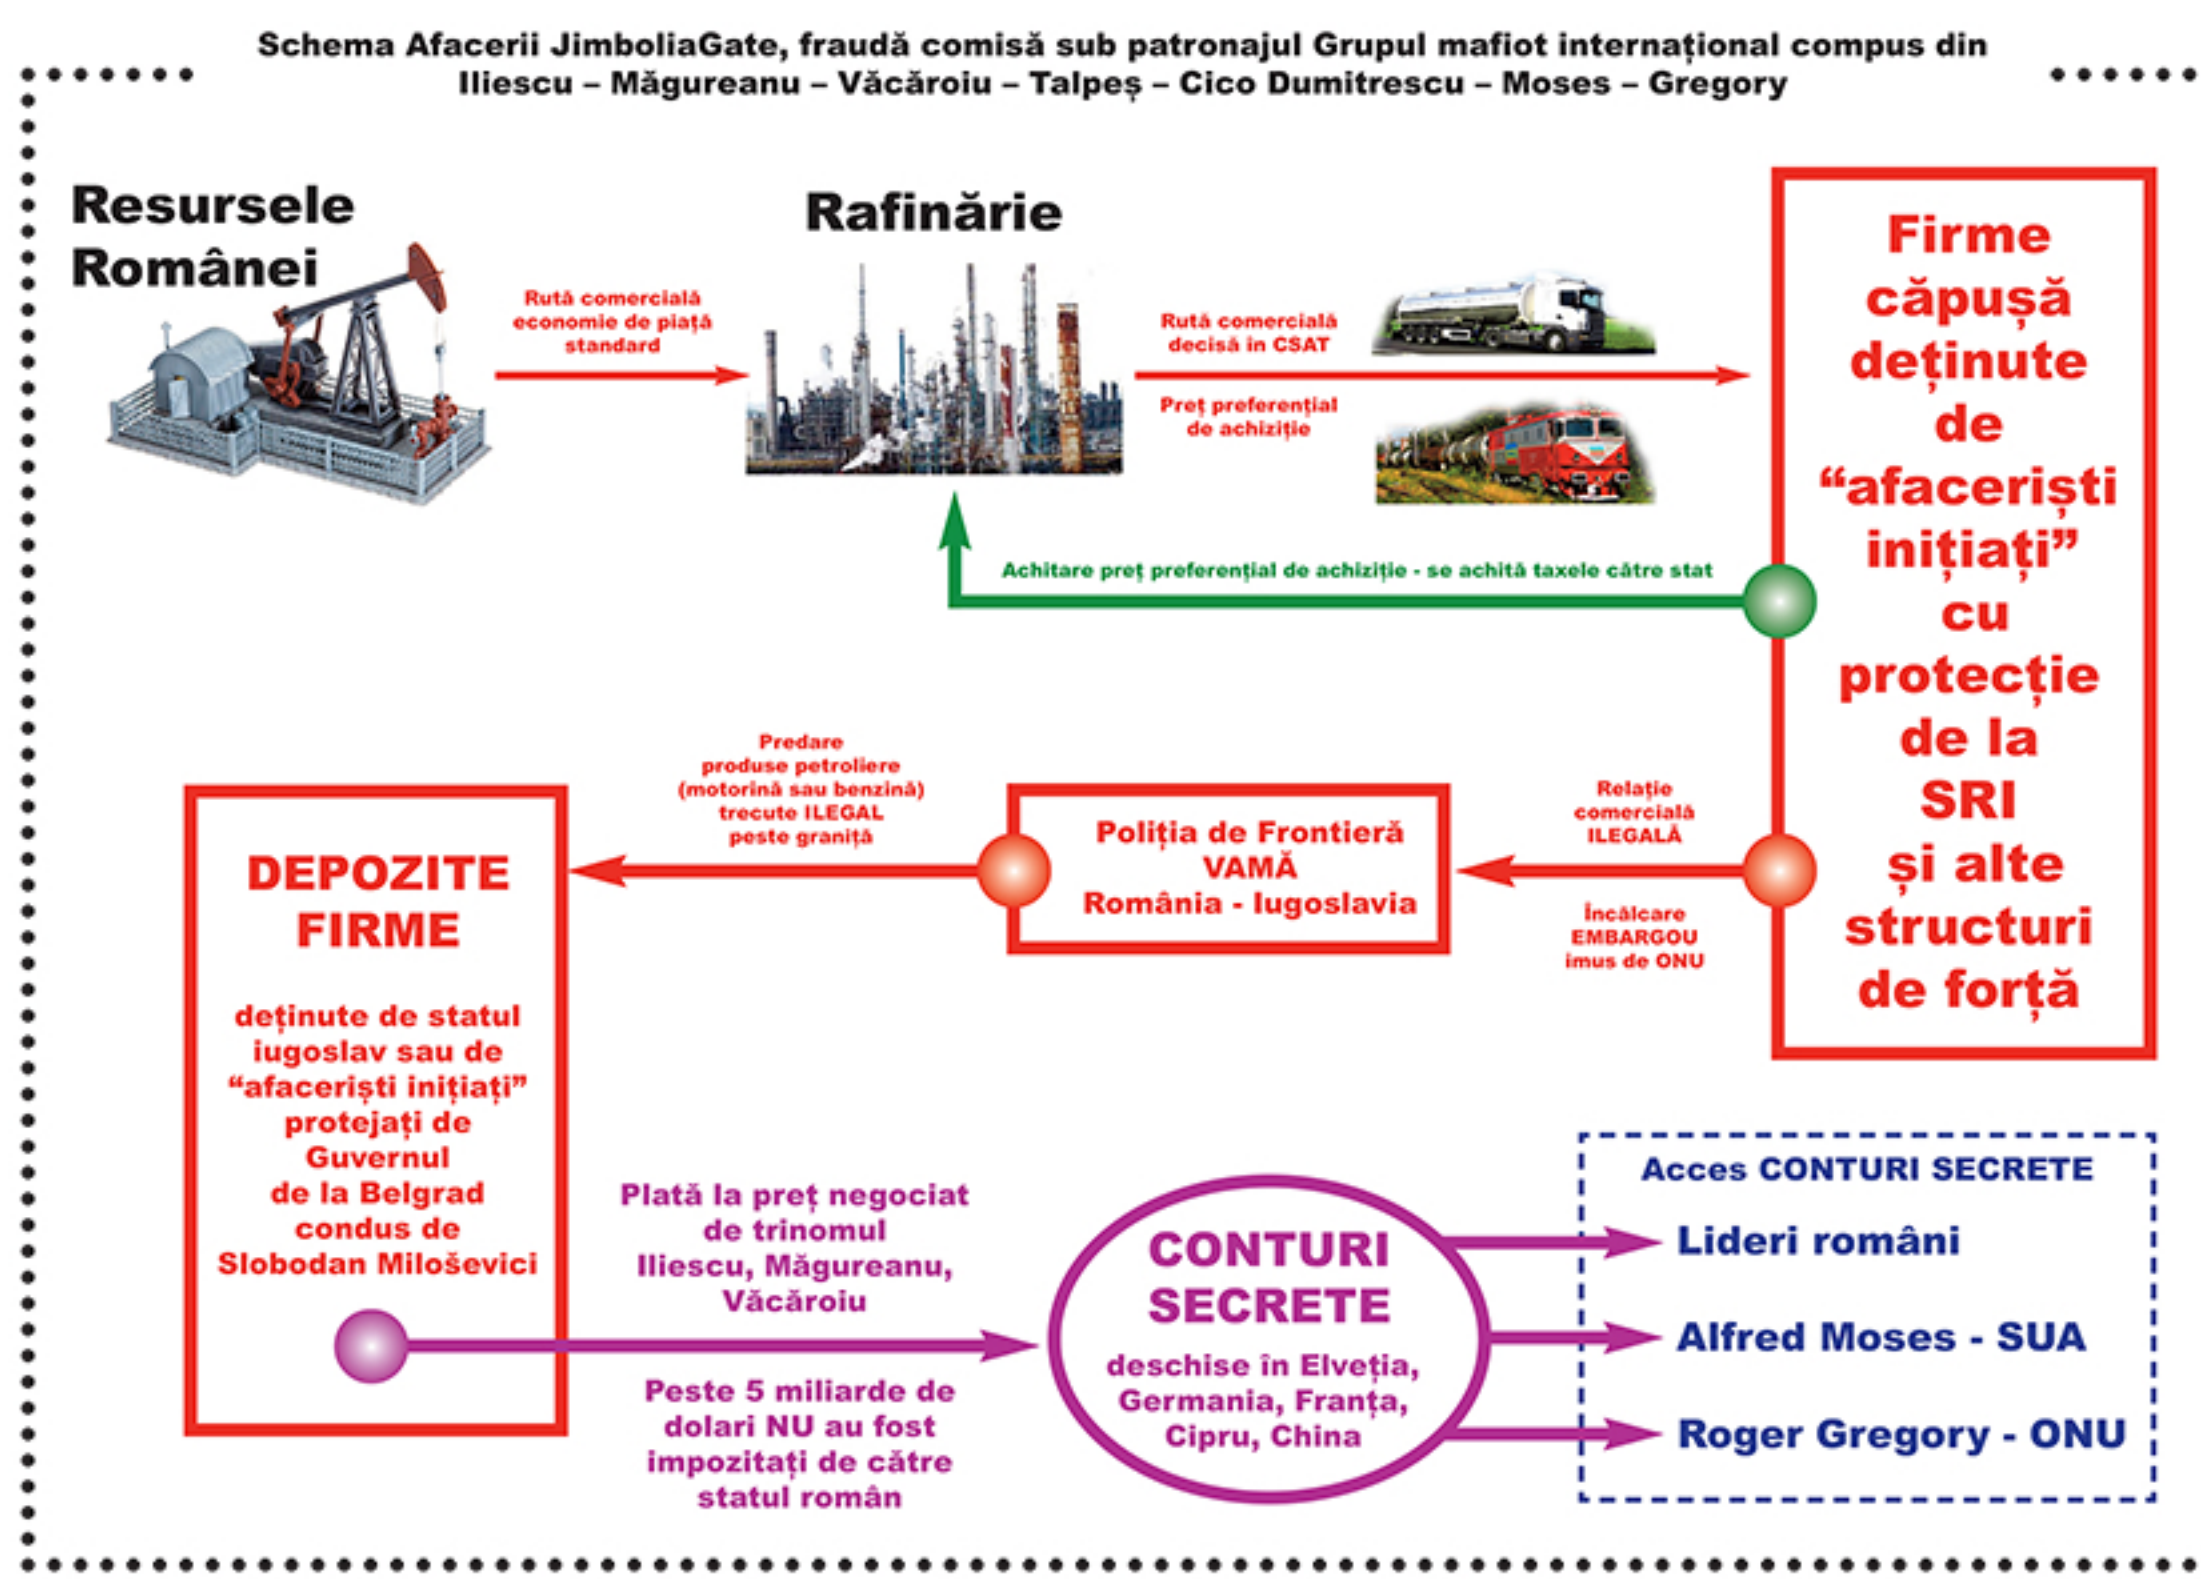

Raportul CIA 1992 - Bush și Clinton au ȘTIUT
David Cohen, asistent director-adjunct pentru informații Agenția Centrală Intelligence - CIA și Fritz W. Ermarth, președintele Consiliului Național de Informații - NIC, au emis RAPORTUL în 28 decembrie 1992

Transport special
Sub directa supraveghere a lui Victor Atanasie Stănculescu - din partea lui Romtehnica: gen. Constantinovici - din partea sârbă; Gen. Diacenco Serghei Petrovici - din partea rusă; Agent Special R. Gregory - ONU.

Sursa "Gât Adânc":
"Informațiile cuprinse în DOCUMENTELE agențiilor se regăsesc și în Arhiva Cotrocenilor. Conturile în care s-au vărsat sumele colectate de executanți, de intermediari, sunt cunoscute. Conturile au fost deschise la bănci din Vest! Ofițerii SRI și SIE care au înființat CONTURILE au PAROLELE compuse din DOUĂ CUVINTE."

SECUNDA a publicat
Acum e rândul procurorilor militari, ai DNA și DIICOT, acum e rândul procurorului general Augustin Lazăr, al procurorului-șef DNA, Laura Codruța Kovesi, și al procurorului-șef DIICOT, Daniel Horodniceanu. Lazăr, Kovesi & Horodniceanu trebuie să MUTE în Operațiunea JimboliaGate, NU e loc de PAS! Sau e!

Contul 0931457001 Banca "Dacia Felix"

S-a depus de către **Mauricio Da Silva:**

41. 179.350 - Dolari SUA
31. 500.000 - Mărci germane

S-au îndestulat următorii JEFUITORI, cu 10% din sumă:

- Valentin Dumitrache
- Corneliu Mavric
- Vladimir Iancu
- Ion Ocneanu
- Marius OPREAN
- Sever Mureșan (Bancher Dacia Felix)

S-au îndestulat următorii TRĂDĂTORI, cu 25% din sumă:

- Adrian Năstase
- Nicolae Văcăroiu
- Virgil Măgureanu
- Atanasie Stănculescu
- Adrian Costea

Documente - Agenți Patrioti
arhiva www.secundatv.ro